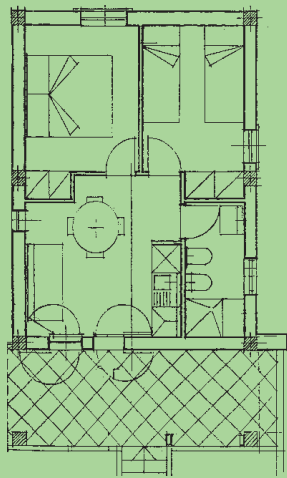

Villette Dreiraum Lage "A", "A Meer" und "B"

(ca. 37 qm plus 15 qm Veranda)

3-Zimmer für 4 Personen. Esszimmer mit Kochnische, 1 Schlafzimmer, 1 Doppelzimmer, Bad mit Dusche, WC und Satelliten-TV. Mit jedem Komfort ausgestattet, Geschirr (ausgenommen Kaffeemaschine und Käsereibe) und Bettwäsche vorhanden.

1 Zusatzbett möglich.