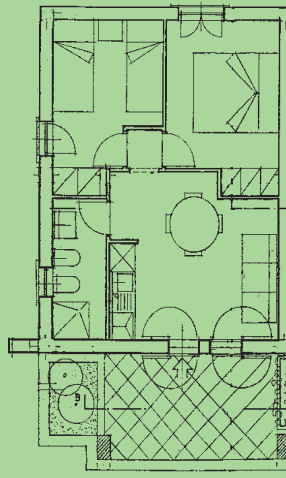

Villette Dreiraum Lage C und "direkt am Meer"

(ca. 45 qm plus 15 qm Veranda)

3-Zimmer für 4 Personen. Esszimmer mit Kochnische und Ausziehcouch, 1 Schlafzimmer, 1 Doppelzimmer, Bad mit Dusche, WC und Satelliten-TV. Mit jedem Komfort ausgestattet. Auch Geschirr (ausgenommen Kaffeemaschine und Käsereibe) und Bettwäsche vorhanden.

2 Zusatzbetten möglich.